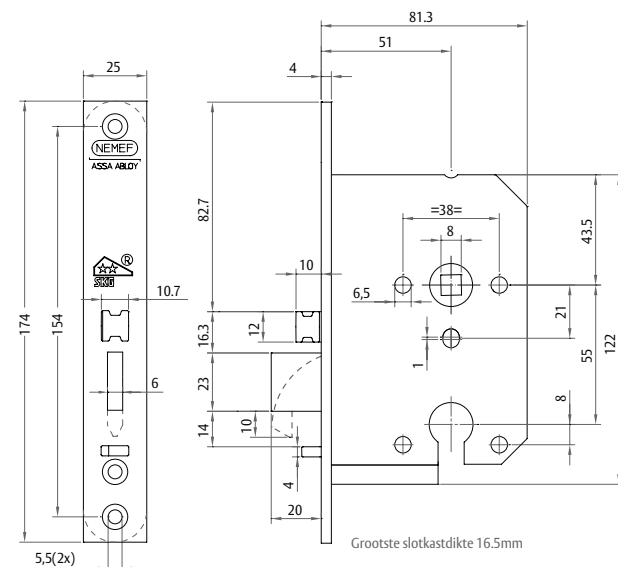

Technische specificaties:

Meer info op: nemef.nl/4100plus

Bestelgegevens:

Artikelnr.	Artikelnaam	Artikelomschrijving	Voorplaat	Verpakking	EAN Code
9410918501	4109/18	Zelfsluitend veiligheidsslot, haakschoot, incl. verstelbare sluitkom met sluitplaat	Rechthoekig	Doos	8713515299693
9410918531	4109/18	Zelfsluitend veiligheidsslot, haakschoot, incl. verstelbare sluitkom met sluitplaat	Rechthoekig	Blister	8713515299716
9410928501	4109/28	Zelfsluitend veiligheidsslot, haakschoot, incl. verstelbare sluitkom met sluitplaat	Afgerond	Doos	8713515299723
9411918501	4119/18	Zelfsluitend veiligheidsslot, blokschoot, incl. verstelbare sluitkom met sluitplaat	Rechthoekig	Doos	8713515299792
9411918531	4119/18	Zelfsluitend veiligheidsslot, blokschoot, incl. verstelbare sluitkom met sluitplaat	Rechthoekig	Blister	8713515299815
9411928501	4119/28	Zelfsluitend veiligheidsslot, blokschoot, incl. verstelbare sluitkom met sluitplaat	Afgerond	Doos	8713515299822